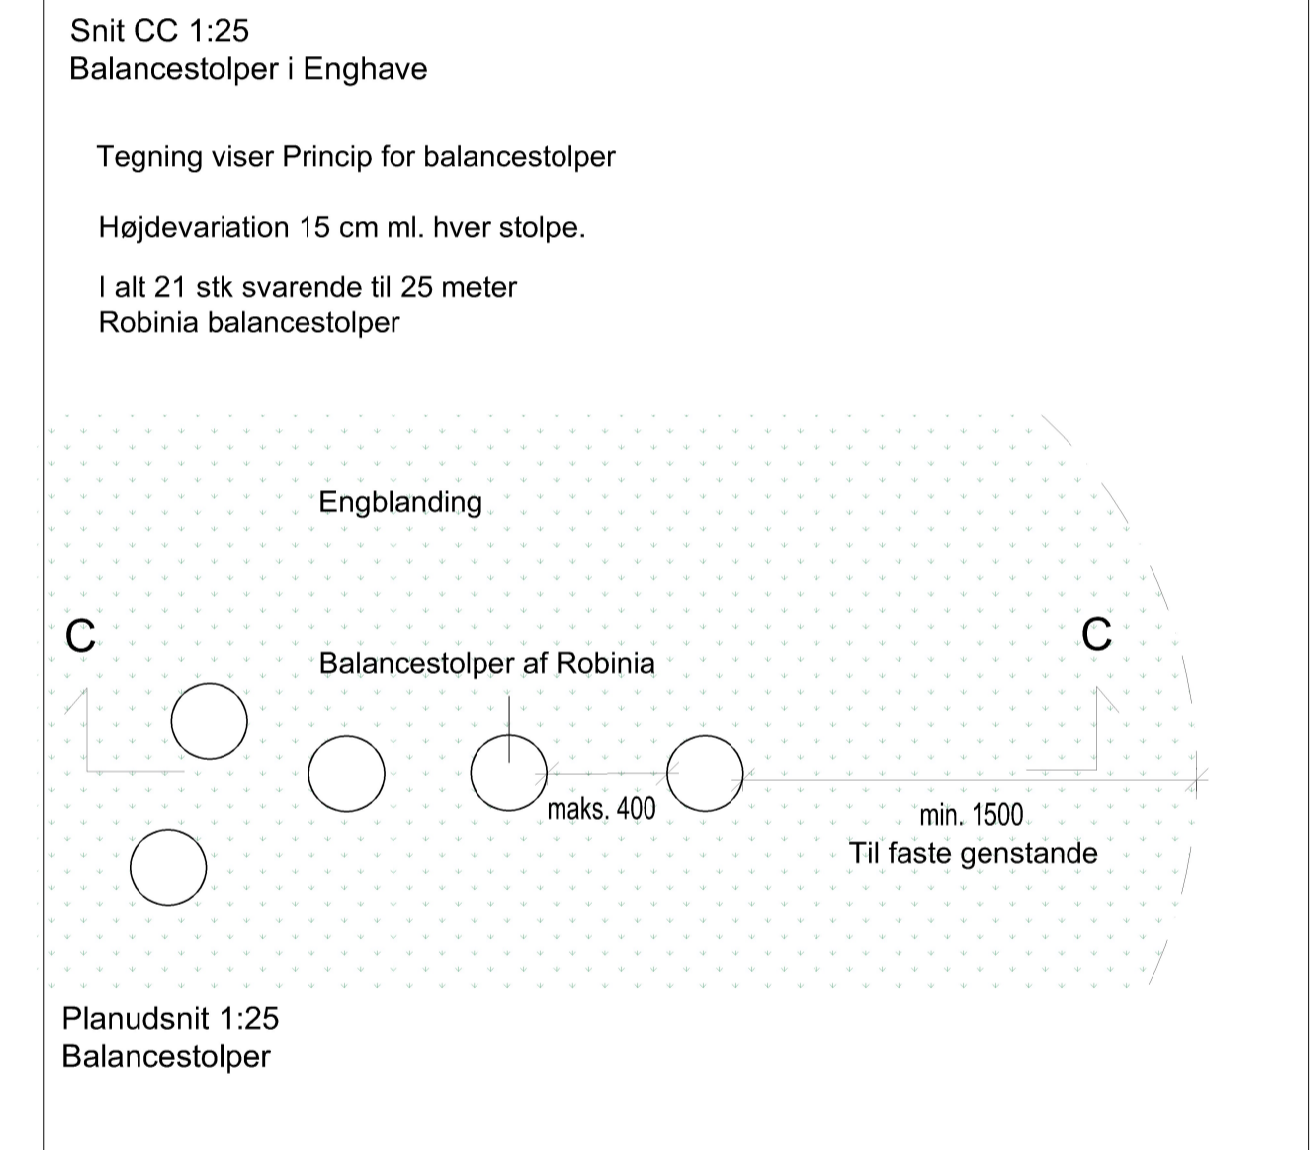

SNOET STI

UNGEHAVE

ENGHAVE

 Undall Landskab Enebærvej 57 8240 Risskov Tlf. 30896375	Tegn.nr.: TL.01.70	Tegn.fil.: ml_SorringByhave
	Sorring Byhave Detaljer: Snoet sti, Ungehave og EngHAVE Udbudsprojekt	Skala: 1:25 (A2)
		Dato: 06.02.2026
		KS: TL
		Rev.: