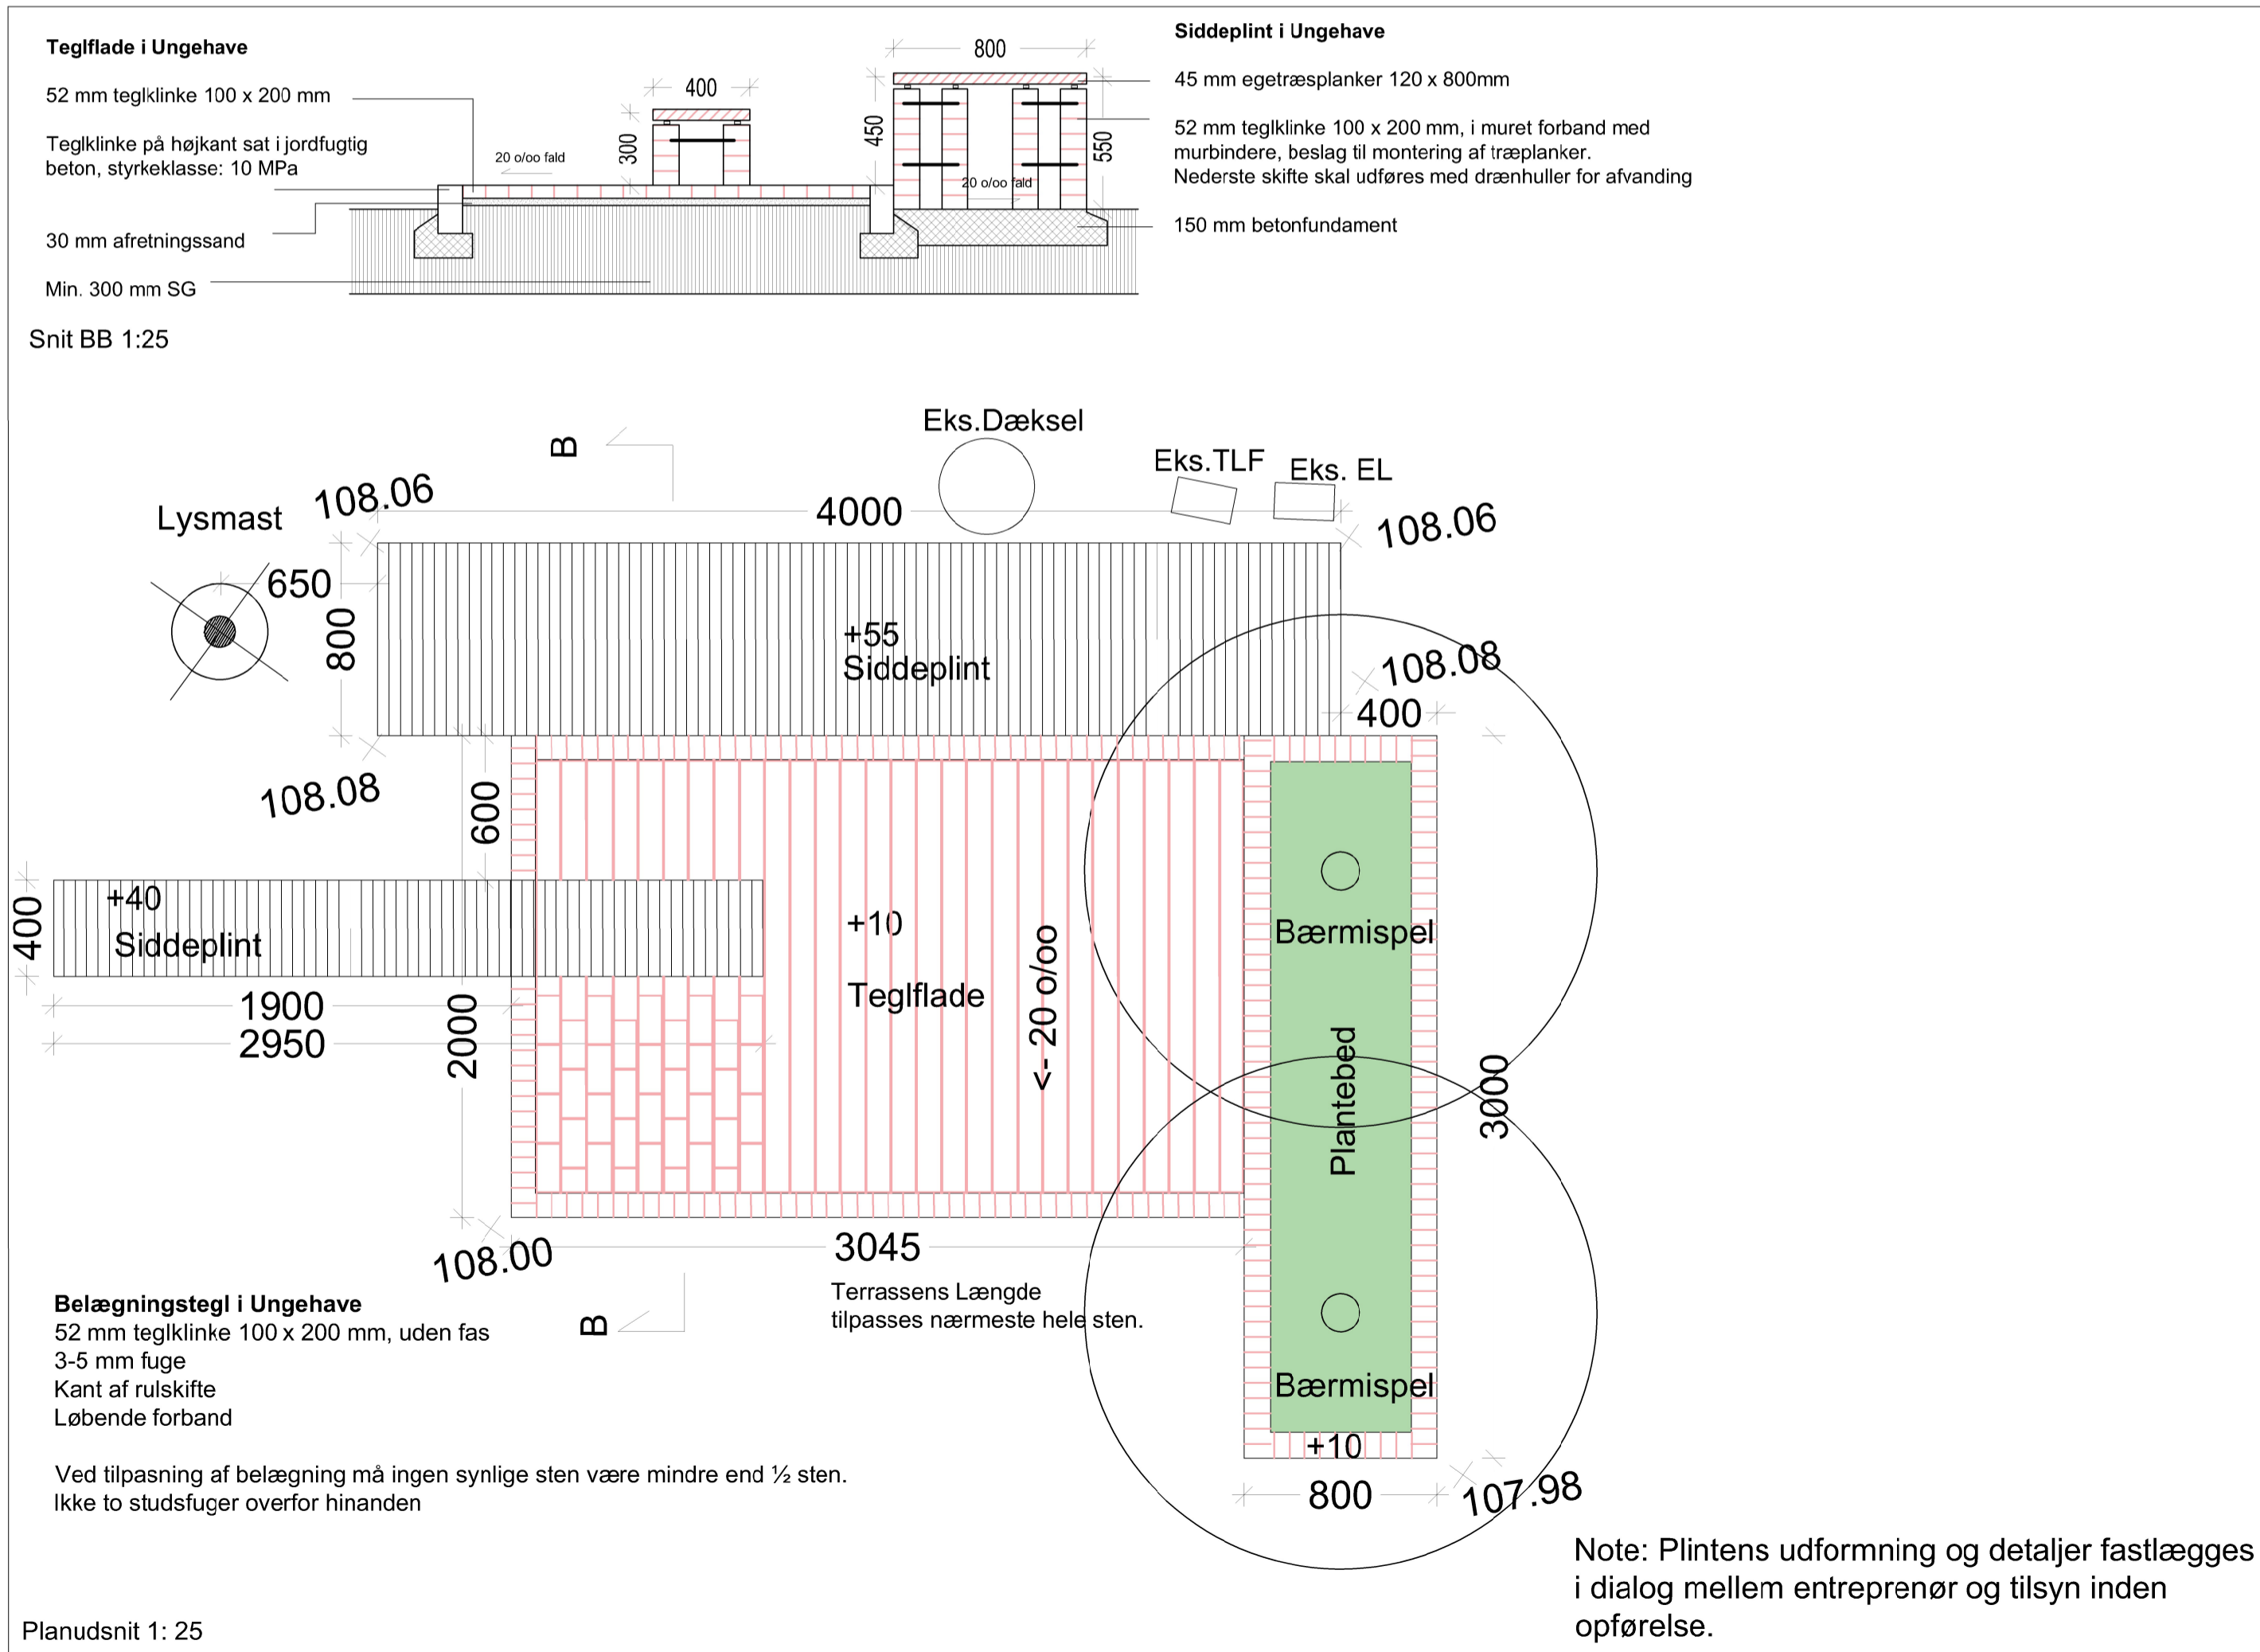

SNOET STI

UNGEHAVE

ENGHAVE

 Undall Landskab Enebærvej 57 8240 Risskov Tlf. 30896375	Tegn.nr.: TL.01.70	Tegn.fil.: ml_SorringByhave
	Sorring Byhave Detaljer: Snoet sti, Ungehave og EngHAVE Udbudsprojekt	Skala: 1:25 (A2)
		Dato: 06.02.2026
		KS: TL
		Rev.: