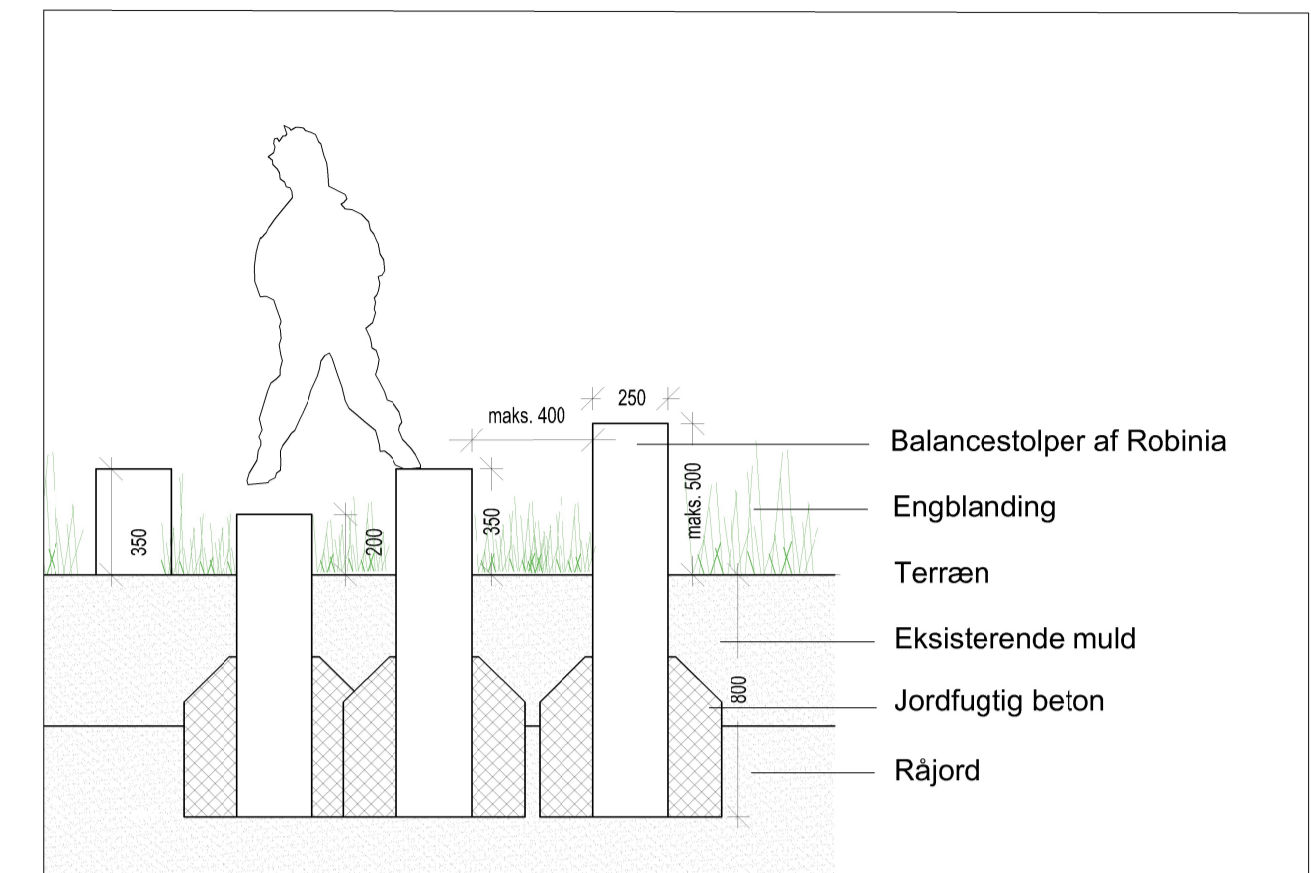

SNOET STI

UNGEHAVE

ENGHAVE

 Undall Landskab Enebærvej 57 8240 Risskov Tlf. 30896375	Tegn.nr.: TL.01.70	Tegn.fil.: ml_SorringByhave
	Sorring Byhave Detaljer: Snoet sti, Ungehave og EngHAVE Udbudsprojekt	Skala: 1:25 (A2)
		Dato: 06.02.2026
		KS: TL
		Rev.: