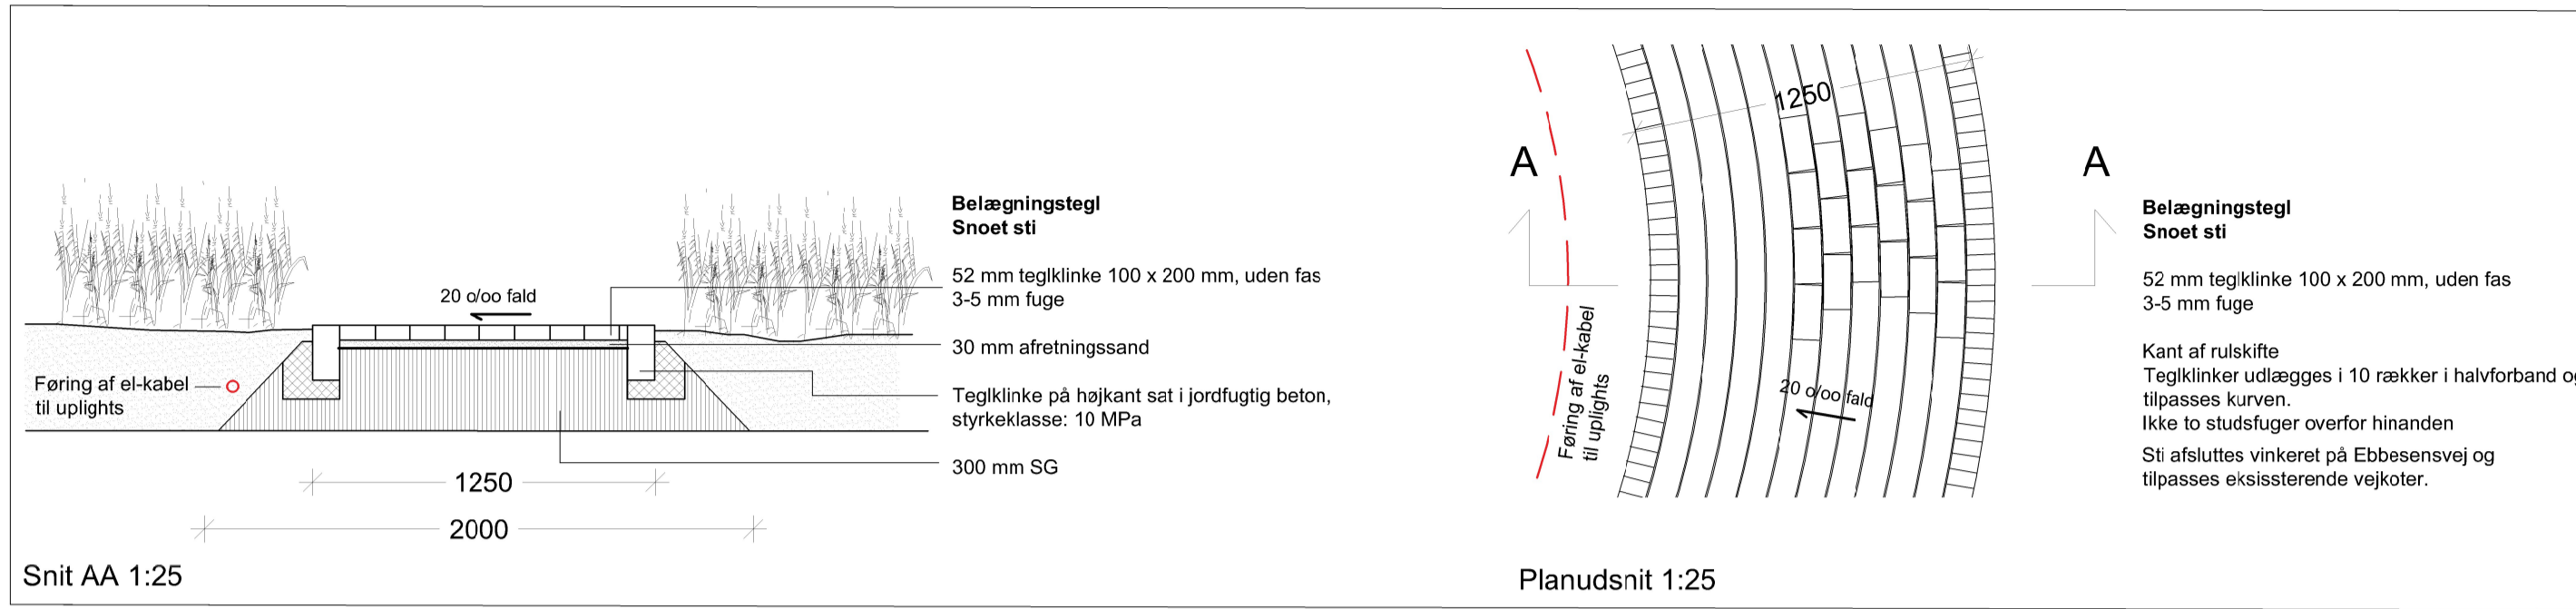

SNOET STI

UNGEHAVE

ENGHAVE

 Undall Landskab Enebærvej 57 8240 Risskov Tlf. 30896375	Tegn.nr.: TL.01.70	Tegn.fil.: ml_SorringByhave
	Sorring Byhave Detaljer: Snoet sti, Ungehave og EngHAVE Udbudsprojekt	Skala: 1:25 (A2)
		Dato: 06.02.2026
		KS: TL
		Rev.: